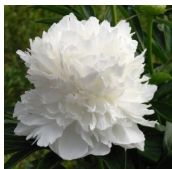

Elbrus

Krasnova, 1958. *P. lactiflora*. Kahvatuurosa, veidi avatud kerakujuline suur täidisõis, mille diameeter on 18-20 cm. Õis on vanedes õrnroosa, õitsedes muutub kreemvalgeks. Õitseb keskmisel õitseajal. Tugevad varred, suured lehed. Puhmiku kõrgus 90 cm. Nime saanud Elbruse mäe järgi. Tugev aroom.