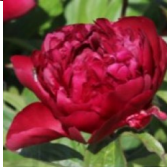

## Edward F. Flynn

Brand, 1942. *P. lactiflora*. Punane roos-tüüpi, keskmise suurusega täidisõis. Keskhilise õitseajaga sort, esineb külgpungi. Ilusad punased varred on kontrastiks suhteliselt peenele lehele ja rikkalikule lehestikule. Õis paikneb kõrgel lehtede kohal ja moodustab punaste vartega omapärase koosluse. Puhmiku kõrgus on 80 cm. Toestust ei vaja. Vähese lõhnaga. Hea lõikelill ja maatikuaia taim! Foto: Warmerdam