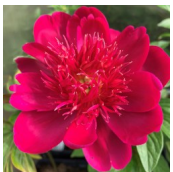

Edouard Andre

Mechin, 1874. *P. lactiflora*. Väga tume lillakaspunane korratu ehitusega täidisõis, mille diameeter on 15 cm. Arvukalt kollaseid tolmukaid. Emakad on punase suudmega. Keskvarajane õitseja. Puhmiku kõrgus 110-115 cm. Foto: Marika Vartla