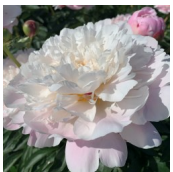

Edmond About

Crousse, 1855. *P. lactiflora*. Heleroosa, peaaegu valge südamega suur, keskmise tihedusega täidisõis. Õis on lameda kujuga, roos-tüüpi, tolmukateta. Õie diameeter 16 cm. Mõnedel petaloididel esinevad lillad emakasuudme-märgid. Keskiline õitseja. Puhmiku kõrgus 110 cm.