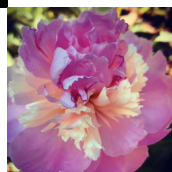

Eden's Perfume

Aretatud enne 1987, Lõuna-Korea. *P. lactiflora*. Heleroosa õis kreemikasvalge südamega, millest kasvavad välja roosad kroonlehed. Õie diameeter 16 - 18 cm. Keskmisel perioodil õitseja. Tumeroheline lehestik. Puhmiku kõrgus 90 cm. Kohaneb kergesti, kuid kasvab aeglaselt. Väga lõhnav. Foto: Sirpa Luoma, Soome