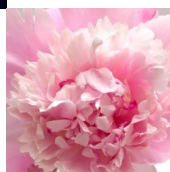

Eden's Perfume

Aretatud enne 1987, Lõuna-Korea. *P. lactiflora*. Heleroosa õis kreemikasvalge südamega, millest kasvavad välja roosad kroonlehed. Õie diameeter 16 - 18 cm. Keskmisel perioodil õitseja. Tumeroheline lehestik. Puhmiku kõrgus 90 cm. Kohaneb kergesti, kuid kasvab aeglaselt. Väga lõhnav. Foto: Sirpa Luoma, Soome