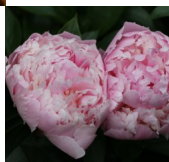

Eden's Perfume

Aretatud enne 1987, Lõuna-Korea. *P. lactiflora*. Heleroosa õis kreemikasvalge südamega, millest kasvavad välja roosad kroonlehed. Õie diameeter 16 - 18 cm. Keskmisel perioodil õitseja. Tumeroheline lehestik. Puhmiku kõrgus 90 cm. Kohaneb kergesti, kuid kasvab aeglaselt. Väga lõhnav. Foto: Sirpa Luoma, Soome