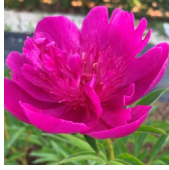

Easy Lavender

Tischler, 1993. P. lactiflora. Lillakasroosa anemooni-tüüpi õis, mille diameeter on 15-17 cm. Välimised kroonlehed on suured ja hoiavad tassi kuju. Tsentris paiknevad pikad ja peened staminoodid, mille otsatipp on valge. Õis meenutab okkalist siili. Õitseb keskmisel perioodil rikkalikult. Väga ilus tume lehestik. Tugevad varred. Puhmiku kõrgus 95-105 cm. Fotod: Marika Vartla