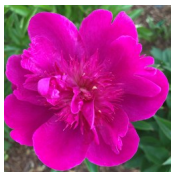

Easy Lavender

Tischler, 1993. P. lactiflora. Lillakasroosa anemooni-tüüpi õis, mille diameeter on 15-17 cm. Välimised kroonlehed on suured ja hoiavad tassi kuju. Tsentris paiknevad pikad ja peened staminoodid, mille otsatipp on valge. Õis meenutab okkalist siili. Õitseb keskmisel perioodil rikkalikult. Väga ilus tume lehestik. Tugevad varred. Puhmiku kõrgus 95-105 cm. Fotod: Marika Vartla