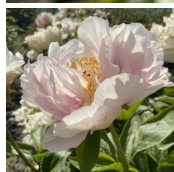

## Early Pink

Aretusaasta 1975, Hybriid. Avanedes pehme heleroosa pooltäidisõis, mis pleekub lõpuks valgeks. Väga varajane õitseja. Puhmiku kõrgus 70 cm. Foto : Green Works

Hinnang: Pole veel hinnatud

**Hind**