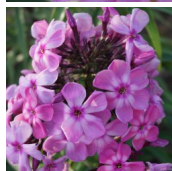

Dymtshatyi Etyid

Tähekujuline roosa õis tumedama silmaga tsentris, mille ümber hajuv hallikas täht. Kroonlehed ei kattu. Pikad tolmukad. Ümar õisik.

Hinnang: Pole veel hinnatud

Hind

[Küsi selle toote kohta küsimus](#)