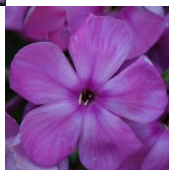

Dymtshatyi Etyid

Tähekujuline roosa õis tumedama silmaga tsentris, mille ümber hajuv hallikas täht. Kroonlehed ei kattu. Pikad tolmukad. Ümar õisik.

Hinnang: Pole veel hinnatud

Hind

[Küsi selle toote kohta küsimus](#)