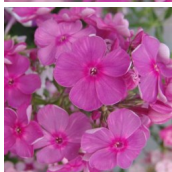

Dymtshatyi Akvarel

Sügavroosa õis heledamate joonte ja intensiivse roosa silmaga tsentris. Õitsedes lisandub hallikas toon. Kroonlehed on õhukese tekstuuriga, kergelt kattuvad ja nende alumised pooled on valged. Kollased tolmukad.