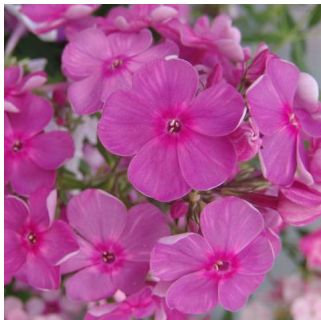

Dymtshatyi Akvarel

Sügavroosa õis heledamate joonte ja intensiivse roosa silmaga tsentris. Õitsedes lisandub hallikas toon. Kroonlehed on õhukese tekstuuriga, kergelt kattuvad ja nende alumised pooled on valged. Kollased tolmukad.