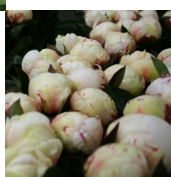

**Dr. F.G.Brethour**

Sass/ Bongers, 1938, P.lactiflora. Valge, puhkedes roosa varjundiga, tihe, roos-tüüpi täidisõis, mille diameeter on 16 - 20 cm. Tsenteris kreemjad toonid. Võib esineda lillasid emakasuudmemärke. Hiline õitseja. Lehestik algab madalalt. Puhmiku kõrgus 85 - 90 cm. Foto: Sulev Savisaar, Eesti