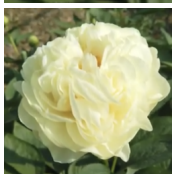

## Double Friend

Wim Vriend, Andijk, Holland. Hübrid. Kollane, roos-tüüpi tädisõis, mille diameeter on 17 cm. Õis on kenasti ja korrapäraselt koondunud, moodustades koheva täidlase palli. Varajase õitseajaga sort. Omab õietolmu ja seemneid. Laiad teravatipulised lehed. Heleroheline terve lehestik. Puhmiku kõrgus on 80 cm. Sort on registreerimisel.