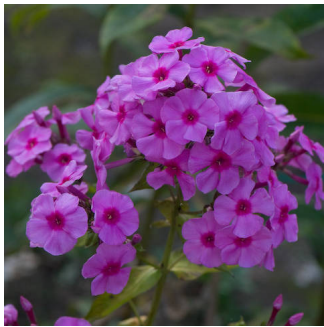

Dorffreude

Aretusaasta 1939. Rattakujuline intensiivne roosa õis punase silmaga tsentris. Õie diameeter 4,2 cm. Kroonlehed vaevu kattuvad. Kuppeljad, keskmise suurusega õisikud.

Hinnang: Pole veel hinnatud