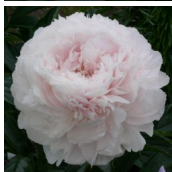

Doris Cooper

Cooper, 1946. *P. lactiflora*. Heleroosa tihe, lame, roos-tüüpi täidisõis, mille diameeter on 16 cm. Õis on laiade petaloididega ja tolmukateta. Hiline kuni väga jiline õitseja. Puhmiku kõrgus 105-110 cm. Meeldiv aroom. APS näituse üldvõitja 1944, 1958, 1967. Aps kuldmedal 1949. Foto: Jelena Donina