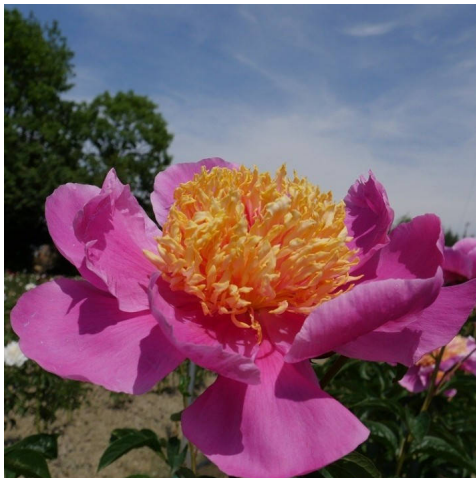

Doreen

Sass, 1949. *P. lactiflora*. Lillakasroosa jaapani-tüüpi õis, mille diameeter on 15 cm. Kahes reas paiknevad kroonlehed on suured ja ümarad. Neile on moodustunud roosadest staminoodidest, mille otsad tumekollased ja säbrulised, kena kuhik. Tsentris näha roosad emakakaelasuudmed. Õitseb keskmisel õitseajal. Puhmiku kõrgus 80 cm. Tugev meeldiv lõhn.