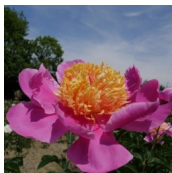

Doreen

Sass, 1949. *P. lactiflora*. Lillakasroosa jaapani-tüüpi õis, mille diameeter on 15 cm. Kahes reas paiknevad kroonlehed on suured ja ümarad. Neile on moodustunud roosadest staminoodidest, mille otsad tumekollased ja säbrulised, kena kuhik. Tsentris näha roosad emakakaelasuudmed. Õitseb keskmisel õitseajal. Puhmiku kõrgus 80 cm. Tugev meeldiv lõhn.