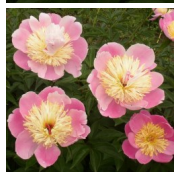

Donner S 66

Miely, 2009. *P.lactiflora*. Heleroosa, ümarate kroonlehtedega, 2-realine jaapani-tüüpi õis. Valkjatest, pikkadest staminoodidest, millel tumedamad kollase otsad, on moodusrunud laialivalguv kuhik. Südamas näha rohekad emakad ja nende roosad emakasuudmed. Vahele kasvab kuhikust välja mõni väike kroonleht, mis kui puri tuules. Tumerohelised lehed annavad ilusa tausta heledale õiele. Õitseb keskmisel õitseajal. Puhmiku kõrgus 65 cm.