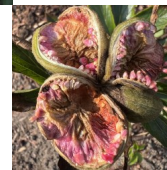

Domus Aurea

Joshua Schoelten, 2022. Hübrid. Kremkollane pooltäidisõis, mille diameeter on 17 cm. Emakasuudmed on roosad. Keskvarajase õitseajaga sort, üks õis varrel. Omab õietolmu ja seemneid. Laiad tõmbud lehed. Jõuline kasvaja. Kompaktse puhmiku kõrgus on ainult 60 cm, seega uus ja sobilik sort kiviktaimlasse. Lõhnab sidrunite järgi. Foto1-2: Marika Vartla Foto 3-4: Joshua Schoelten