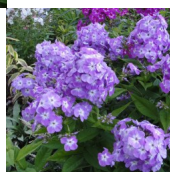

Dobryi Genij

Lavendel-sinine õis suure valge tähega tsentris. Väga tihedalt püramiidjas õisik. Tugevad varred. Rikkalik heleroheline lehestik.

Hinnang: Pole veel hinnatud

Hind

[Küsi selle toote kohta küsimus](#)