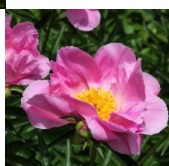

Dawn Pink

Sass, 1946. *P. lactiflora*. Tumeroosa, püsiva ja särava värviga lihtõis, mille diameeter on 18 cm. Kroonlehed on hästi ümarad ja veidi kortsus. Tsentris erekollaste tolmukate kuhik, millest paistavad rohelised emakad ja tumeroosad emakasuudmed. Keskvarajane õitseja. Keskmise suuruse ja keskmise rohelise tooniga algavad varrel küllalt madalalt. Puhmiku kõrgus 80 cm. Foto 1: Emrich Foto: Sirpa Luoma, Soome