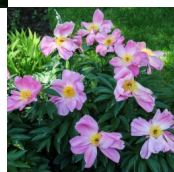

Dawn Pink

Sass, 1946. *P. lactiflora*. Tumeroosa, püsiva ja särava värviga lihtõis, mille diameeter on 18 cm. Kroonlehed on hästi ümarad ja veidi kortsus. Tsentris erekollaste tolmukate kuhik, millest paistavad rohelised emakad ja tumeroosad emakasuudmed. Keskvarajane õitseja. Keskmise suuruse ja keskmise rohelise tooniga algavad varrel küllalt madalalt. Puhmiku kõrgus 80 cm. Foto 1: Emrich Foto: Sirpa Luoma, Soome