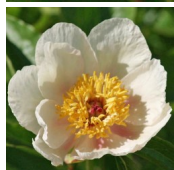

Dawn Glow

Aretaja Professor Saunders. APS registrisse kantud Don Hollingsworth'i poolt 1986. Hübrid. Elevantiluu värvi lihtõis, mis hoiab kausi kuju. Õie põhjalaigu purpurset tooni kiirgab üles ka kroonlehtede alumisele osale. Purpurne võru õmbritseb ka sama värvi emakasuudmetega rohelisi emakaid. Väga varajase õitseajaga sort, varrel üks õis. Tugevad punakad varred on kaetud läikiva helerohelise lehestikuga. Puhmiku kõrgus on 90 cm. Meeldiv mahe aroom. Annab rohkesti seemneid, mida Roy Pehrson ja Chris Laning oma aretustöös palju kasutavad.