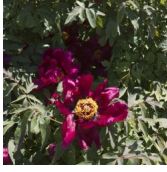

Dark of the Moon x Choni

Gratwick, 1959. *P. suffruticosa*. Mustjaspunane suur lihtõis, mille diameeter on 20 cm. Kroonlehed on suured ja kergelt kortsus. Tsentris olevaid heleroosade emakakaeladega rohekaid emakaid ümbritsevad kaardus kollased tolmukad. Keskvarajane õitseja. Õied paiknevad lehtede kohal. Lehed on kitsad, kuid katavad kenasti ja moodustavad nägusa põõsa, mille kõrgus on 170 cm. Väga vastupidav. Rariteet! Foto: Walter Good, Shveits