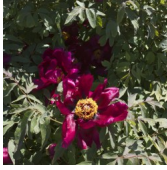

Dark of the Moon x Choni

Gratwick, 1959. *P. suffruticosa*. Mustjaspunane suur lihtõis, mille diameeter on 20 cm. Kroonlehed on suured ja kergelt kortsus. Tsentris olevaid heleroosade emakakaeladega rohekaid emakaid ümbritsevad kaardus kollased tolmukad. Keskvarajane õitseja. Õied paiknevad lehtede kohal. Lehed on kitsad, kuid katavad kenasti ja moodustavad nägusa põõsa, mille kõrgus on 170 cm. Väga vastupidav. Rariteet! Foto: Walter Good, Shveits