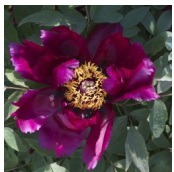

Dark of the Moon x Choni

Gratwick, 1959. *P. suffruticosa*. Mustjaspunane suur lihtõis, mille diameeter on 20 cm. Kroonlehed on suured ja kergelt kortsus. Tsentris olevaid heleroosade emakakaeladega rohekaid emakaid ümbritsevad kaardus kollased tolmukad. Keskvarajane õitseja. Õied paiknevad lehtede kohal. Lehed on kitsad, kuid katavad kenasti ja moodustavad nägusa põõsa, mille kõrgus on 170 cm. Väga vastupidav. Rariteet! Foto: Walter Good, Shveits