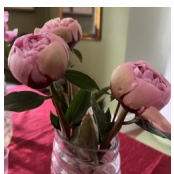

Darius Girenas

Skeivene, 1947. (VIR kataloog 1982, Leningrad, annab aretus-aastaks 1958. Seemik nr. k-07224). *P. lactiflora*. Sort on saadud 'Germaine Bigot' x 'Mme Calot' ristamisel. Heleroosa, poolkera-tüüpi väga tihe täidisõis, mille diameeter on 15 cm. Poolkera on tsentris kreemikasroosa. Tolmukad puuduvad. Õitseb keskhilisel perioodil. Lehed on tumerohelised. Puhmiku kõrgus 100 cm. Lõhnab. Fotod: Marika Vartla