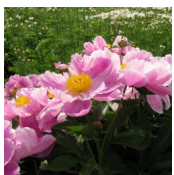

## Danute

Skeiviene, 1970. *P. lactiflora*. Puhas roosa lihtõis, mille diameeter on 18 cm. Õis on tsentris heledam ja suurte kroonlehtede otsad on sakilised. Südames asub kollane tolmukate kuhik, millest paistavad punased emakasuudmed. Noored õied hoiavad tassi kuju. Igal varrel 1-2 õit. Keskvarajane õitseja. Tumerohelised läikivad lehed. Kompaktse puhmiku kõrgus 80 cm. Fotod 1 ja 2: Marika Vartla