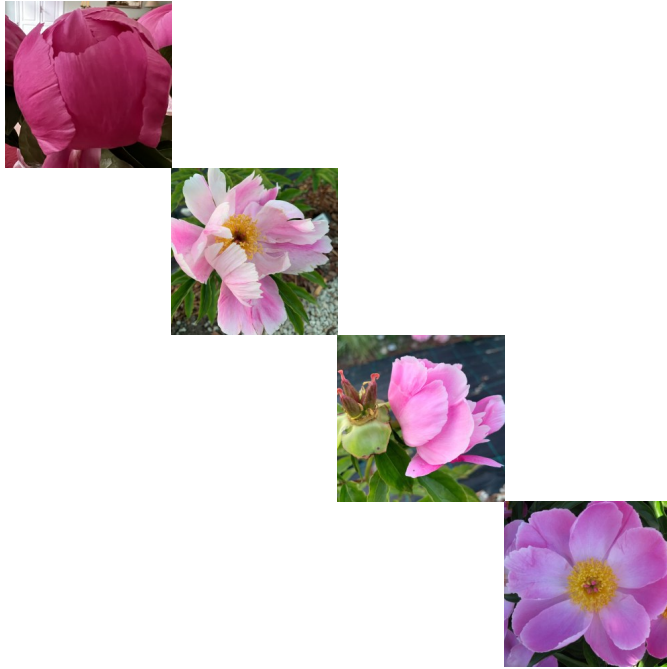

## Danute

Skeiviene, 1970. *P. lactiflora*. Puhas roosa lihtõis, mille diameeter on 18 cm. Õis on tsentris heledam ja suurte kroonlehtede otsad on sakilised. Südames asub kollane tolmukate kuhik, millest paistavad punased emakasuudmed. Noored õied hoiavad tassi kuju. Igal varrel 1-2 õit. Keskvarajane õitseja. Tumerohelised läikivad lehed. Kompaktse puhmiku kõrgus 80 cm. Fotod 1 ja 2: Marika Vartla