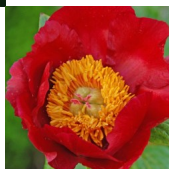

Dakota

Auten, 1941. Hübrid saadud *P. officinalis* x *P. lactiflora* (Albiflora) ristamisest. Oranzhika alatooniga punane lihtõis, mis hoiab pikalt kausi kuju. Kroonlehtede ääred on veidi kortsus. Väga silmatorkav õie keskosa, kuna nii tolmukad kui ka tolmukaniidid on kollased. Väga varajase õitseajaga sort.