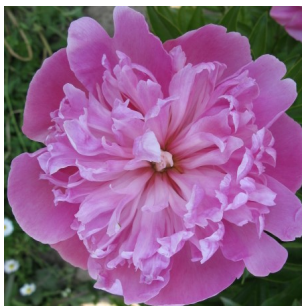

Dainius

Emilija ja Jonas Evald Tarvidas, 1979. *P. lactiflora*. Roosa pooltäidis-õis, mille diameeter on 14 cm. Välimised, suured ja ümarad kroonlehed hoiavad tassi kuju, milles pikad ja kitsad, otstest lokilised kroonlehed. Õitseb keskmisel õitseajal. Puhmiku kõrgus 80-100 cm. Foto: Kaunase Botaanikaaed