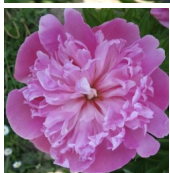

Dainius

Emilija ja Jonas Evald Tarvidas, 1979. *P. lactiflora*. Roosa pooltäidis-õis, mille diameeter on 14 cm. Välimised, suured ja ümarad kroonlehed hoiavad tassi kuju, milles pikad ja kitsad, otstest lokilised kroonlehed. Õitseb keskmisel õitseajal. Puhmiku kõrgus 80-100 cm. Foto: Kaunase Botaanikaaed