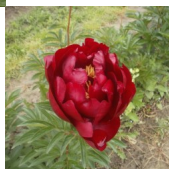

Crusander

Glasscock, 1940. Hübrid. Sügav, läikiv punane pooltäidis-õis, mis hoiab kausi kuju. Tsentrist paistavad pikad kollased tolmukad. Keskmise õitseajaga sort. Lehed on kitsad ja varred punakad. Puhmiku kõrgus on 70 cm. Foto: Miely.