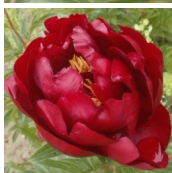

Crusander

Glasscock, 1940. Hübrid. Sügav, läikiv punane pooltäidis-õis, mis hoiab kausi kuju. Tsentrist paistavad pikad kollased tolmukad. Keskmise õitseajaga sort. Lehed on kitsad ja varred punakad. Puhmiku kõrgus on 70 cm. Foto: Miely.