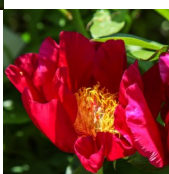

## Crimson Classic

## Pojengid: Crimson Classic

---

Laning, 1993. Hübridid saadud 'Sable' x Super D' ristamisel. Üks vanematest on mustjaspunase lihtõiega ja teine valge täidisõiega! Tumepunane, 2-realine lihtõis, mis hoiab tassi kuju. Tsentris oleva tolmukakimbu vahel paistavad punaste emakasuudmetega rohelised emakad. Keskvarajane õitseja, üks õis varrel. Sort on viljakas. Puhmiku kõrgus 100 cm. Foto: Sirpa Luoma, Soome