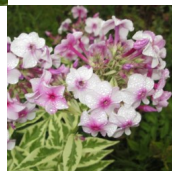

Creme de Menthe

Sünonüümid sordile on Nora Leigh ja Darwin Choice. Heledad sireliroosad õied lilla tsestriga. Õisikud suured, kuppeljad. Rohelised lehed ebakorrapärase valge laia äärega. Puhmik on tugev ja paljuvarreline.