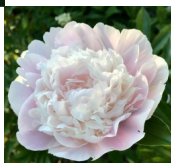

## Cornelia Shaylor

Shaylor, 1917 / 1919. P. lactiflora. Heleroosa suur tädisõis, mille diameeter on 14 - 15 cm. Välimised suured kroonlehed on kerge lillaka tooniga. Hiline õitseja. Peenikesed, kuid tugevad varred. Puhmiku kõrgus 90 cm. Väga meeldiv aroom. Fotod 1 ja 3: Marika Vartla Foto 2: Sirpa Luoma, Soome