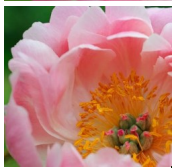

## Coral Supreme

Wissing-Roy/Klehm, 1981. Hübriid saadud 'Minnie Shaylor' x 'Otto Froebel' ristamisel. Lõhe-korallroosa tassikujuline pooltäidisõis, mille diameeter võib ulatuda kuni 20 cm. Tsentris paiknevad tolmukad kroonlehtedega segamini. Tugevad varred. Puhmiku kõrgus 90 - 95 cm Lõhnab meeldivalt. Selle sordi aretamiseks kulus aretajatel 27 aastat! Foto: Sirpa Luoma, Soome