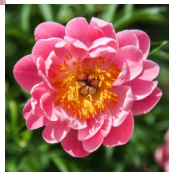

Coral Supreme

Wissing-Roy/Klehm, 1981. Hübrid saadud 'Minnie Shaylor' x 'Otto Froebel' ristamisel. Lõhe-korallroosa tassikujuline pooltäidisõis, mille diameeter võib ulatuda kuni 20 cm. Tsentris paiknevad tolmukad kroonlehtedega segamini. Tugevad varred. Puhmiku kõrgus 90 - 95 cm Lõhnab meeldivalt. Selle sordi aretamiseks kulus aretajatel 27 aastat! Foto: Sirpa Luoma, Soome