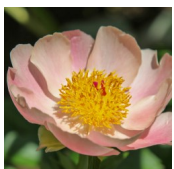

Coral Scout

Laning/ Hollingsworth, 2010. Hübriid. Vanemad teadmata. Korallroosa, pikkade, otsast laineliste kroonlehtedega lihtõis, mille diameeter on 12 cm. tsentris paikneb suur tolmukatekimp, millest paistavad vaarikpunaste emakasuudmetega rohelised emakad. Annab seemneid. Varajane õitseja. Tavaliselt on üks õis varre kohta, väga harva teeb ka teise punga. Rohelised läikivad lehed. 75-85 cm. Kevadel esinevate öökülmade tõttu võivad õied kahjustada saada. Foto: Sirpa Luoma, Soome