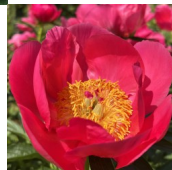

Coral N' Gold

Cousins / Klehm, 1981. Hübriid, vanemad teadmata. Korallroosa 2-realine lihtõis, mille kontrastiks tsentris nähtavad kollased tolmukad. Õis hoiab tassi kuju. Varajane õitseja. Seemneid ei anna. Tugevad varred. Puhmiku kõrgus 100 cm. Ei lõhna.