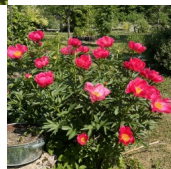

Coral N' Gold

Cousins / Klehm, 1981. Hübriid, vanemad teadmata. Korallroosa 2-realine lihtõis, mille kontrastiks tsentris nähtavad kollased tolmukad. Õis hoiab tassi kuju. Varajane õitseja. Seemneid ei anna. Tugevad varred. Puhmiku kõrgus 100 cm. Ei lõhna.