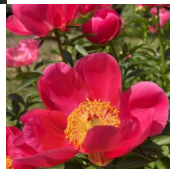

Coral N' Gold

Cousins / Klehm, 1981. Hübriid, vanemad teadmata. Korallroosa 2-realine lihtõis, mille kontrastiks tsentris nähtavad kollased tolmukad. Õis hoiab tassi kuju. Varajane õitseja. Seemneid ei anna. Tugevad varred. Puhmiku kõrgus 100 cm. Ei lõhna.