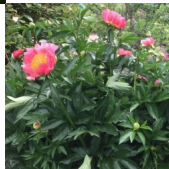

Coral N' Gold

Cousins / Klehm, 1981. Hübriid, vanemad teadmata. Korallroosa 2-realine lihtõis, mille kontrastiks tsentris nähtavad kollased tolmukad. Õis hoiab tassi kuju. Varajane õitseja. Seemneid ei anna. Tugevad varred. Puhmiku kõrgus 100 cm. Ei lõhna.