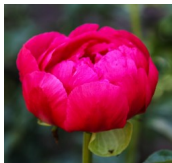

Coral Magic

Klehm, 1998. Hübriid. Sügav korall-roosa pooltäidis-õis. Õies on tolmukad, kuid õietolm ja seemned puuduvad. Õis hoiab tassi kuju. Varajane õitseja, üks õis varrel. Tugevad varred ja rikkalik roheline lehestik. Puhmiku kõrgus 75 cm. Kindel ja tugev sort. Foto: Marika Vartla Sirpa Luoma, Soome