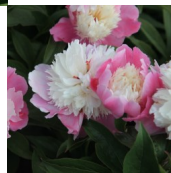

Cora Stubbs

Krekler, 1985. *P. lactiflora*. Mitmetooniline roosa, poolkera-tüüpi tädisõis, mille diameeter on 15 cm. Õies on suured tumeroosad kuni veinipunased kroonlehed. Välimisi kroonlehti on 2 rida ja nad on suured ning laiad. Õie südames on hele ja tihe staminoodidest poolkera. Tugev õis muutub õitsedes huvitavalt kirjuks, sest valkjad staminoodid kasvatavad endale lillakad tipud. Õitseb keskmisel perioodil. Puhmiku kõrgus 95 cm. Lõhnab. Tegemist tõelise sitsi-satsi seelikuga! Fotod 1, 3, 4: Marika Vartla Foto 2: Sirpa Luoma, Soome