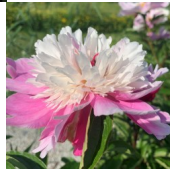

Cora Stubbs

Krekler, 1985. *P. lactiflora*. Mitmetooniline roosa, poolkera-tüüpi tädisõis, mille diameeter on 15 cm. Õies on suured tumeroosad kuni veinipunased kroonlehed. Välimisi kroonlehti on 2 rida ja nad on suured ning laiad. Õie südames on hele ja tihe staminoodidest poolkera. Tugev õis muutub õitsedes huvitavalt kirjuks, sest valkjad staminoodid kasvatavad endale lillakad tipud. Õitseb keskmisel perioodil. Puhmiku kõrgus 95 cm. Lõhnab. Tegemist tõelise sitsi-satsi seelikuga! Fotod 1, 3, 4: Marika Vartla Foto 2: Sirpa Luoma, Soome