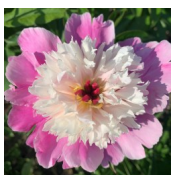

Cora Stubbs

Krekler, 1985. *P. lactiflora*. Mitmetooniline roosa, poolkera-tüüpi tädisõis, mille diameeter on 15 cm. Õies on suured tumeroosad kuni veinipunased kroonlehed. Välimisi kroonlehti on 2 rida ja nad on suured ning laiad. Õie südames on hele ja tihe staminoodidest poolkera. Tugev õis muutub õitsedes huvitavalt kirjuks, sest valkjad staminoodid kasvatavad endale lillakad tipud. Õitseb keskmisel perioodil. Puhmiku kõrgus 95 cm. Lõhnab. Tegemist tõelise sitsi-satsi seelikuga! Fotod 1, 3, 4: Marika Vartla Foto 2: Sirpa Luoma, Soome