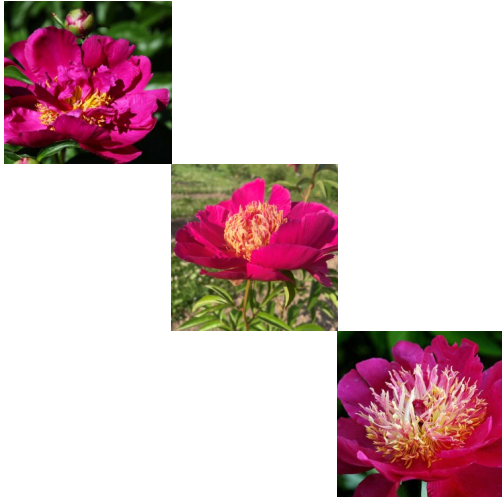

Comanche

Bigger, 1957. *P. lactiflora*. Roosakas-punane jaapani-tüüpi õis, mille diameeter on 18 cm. Staminoodid on heledad ja kohati roosa jumega. Keskiline õitseja. Tumeroheline leht. Puhmiku kõrgus 90 cm. Väga silmatorkav! Foto 1,3: Marika Vartla Foto 2 : Sirpa Luoma, Soome