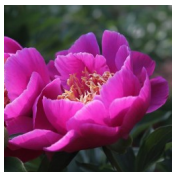

Colette Thurillet

Riviere, Prantsusmaa, 1988. *P. lactiflora* (Japonaise). Roosa, jaapani-tüüpi väga suur õis, millediaameeter on 16 cm. Tsentris paiknevad pikad roosad staminoodid kreemjate äärte ja tippudega. Kroonlehed on pikad ja laiad. Õitseb keskmisel õitseajal. Tumerohelised keskmise suurusega lehed. Puhmiku kõrgus 110 cm. Effektnel! Foto: Marina Balassis