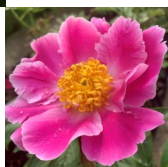

## Clown

Aretajad Krekler / Klehm, 1984. Registreeriti esialgu nime all 'Circus', kuid nimetati ümber. Vanemateks 'Mikado' x 'Martha W'. Roosa jaapani-tüüpi lihtõis, mille kroonlehed on veidi lainelised ja otsest lõhenenud. Meenutab klouni mütsi. Õitseb keskmisel õitseajal. Sirged, tugevad varred, millel üks õis tipus. Puhmiku kõrgus 90-105 cm. Lõhnab meeldivalt. Foto 1: Marika Vartla Foto 2,3: Monika, Poola