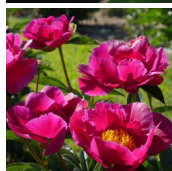

## Clown

Aretajad Krekler / Klehm, 1984. Registreeriti esialgu nime all 'Circus', kuid nimetati ümber. Vanemateks 'Mikado' x 'Martha W'. Roosa jaapani-tüüpi lihtõis, mille kroonlehed on veidi lainelised ja otsest lõhenenud. Meenutab klouni mütsi. Õitseb keskmisel õitseajal. Sirged, tugevad varred, millel üks õis tipus. Puhmiku kõrgus 90-105 cm. Lõhnab meeldivalt. Foto 1: Marika Vartla Foto 2,3: Monika, Poola