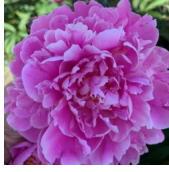

Clemenceau

Dessert, 1920. P. lactiflora. Hõbedase läikega roosa, suur täidisõis, mille diameeter on 16-20 cm. Õie tsesentrisse moodustub tihe ja suur kroon. Hiline õitseja. Laid tumerohelised lehed. Tugevakasvulise puhmiku kõrgus 90 - 100 cm. Teeroosi lõhnaga. Foto: Marika Vartla