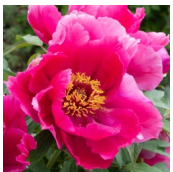

Claudio Monteverdi

Päritolumaa Shveits, aasta tedamata. P. rockii hübriid. Meeldiva roosa tooniga liht- kuni pooltäidis-õis, mille diameeter on 18 cm. Õie põhjas on tumedam kontrastne laik. Kroonlehed on otstest veidi kortsus ja lainelised ning õis hoiab tassi kuju. Keskarajane rikkalik õitseja. Suhteliselt väikesed, teravate tippudega lehed. Tugevad varred moodustavad kaunikujulise põõsa, mille kõrgus on 120 cm. Ei lõhna. Fotod: Walter Good, Shveits