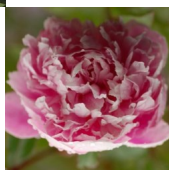

Claude de Lorrain

Crousse, 1884. *P. lactiflora*. Roosa tädisõis. Väga harva esineb kollektsioonides.

Hinnang: Pole veel hinnatud

Hind

[Küsi selle toote kohta küsimus](#)

Aretaja: [Crousse](#)

Ülevaated

Selle toote kohta pole veel ülevaateid kirjutatud.