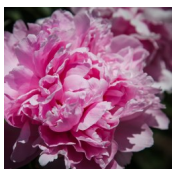

Claude Barrow, Jr.

Kelsey, 1939. *P. lactiflora*. Roosa, suur, vormitu kujuga täidisõis. Pikad ja väga teravate otstega pungad. Eriti rikkalik õitseja. Ehtne näituselill. Aia üks suuremaid ja peenemaid lilli. Foto: Sirpa Luoma, Soome