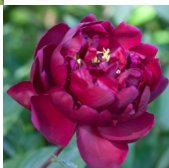

Chippewa

Pojengid: Chippewa

Murawska, 1943. *P. lactiflora*. Kirsipunane, hõre, roos-tüüpi täidisõis, mille diameeter on 15 cm. Sisemised kroonlehed on hästi kitsad ja kasvavad üles. Nad ümbritsevad tsentris asuvaid tolmukaid ja on nendega ka segamini. Keskvarajane õitseja. Paljuvarreline puhmik. Väga suured helerohelised lehed. Puhmiku kõrgus 85 cm. Jõuline kasvaja. Nõrk aroom. Foto 1: Sulev Savisaar, Eesti