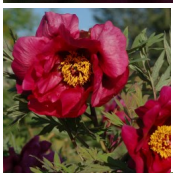

Chinese Dragon

Saunders, 1950. P. Lutea hübriid. Punane, küljele õitsev lihtõis, mille diameeter on 18 cm. Õie põhi kiirgab tumedat tooni. Tsentris paiknevate koolaste tolmukate kimbust paistavad rohelised emakad ja tumeroosad emakasuudmed. Keskiline õitseja. Punakad varred. Pronksjad lehed. Ennast kenasti vormis hoidva põõsa kõrgus on 1,5 m. Lõhnab. Fotod 1 ja 3: Riviere Fotod 2,4,5: Marika Vartla Fotod 6 Walter Good