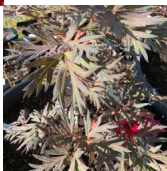

Chinese Dragon

Saunders, 1950. P. Lutea hübriid. Punane, küljele õitsev lihtõis, mille diameeter on 18 cm. Õie põhi kiirgab tumedat tooni. Tsentris paiknevate koolaste tolmukate kimbust paistavad rohelised emakad ja tumeroosad emakasuudmed. Keskiline õitseja. Punakad varred. Pronksjad lehed. Ennast kenasti vormis hoidva põõsa kõrgus on 1,5 m. Lõhnab. Fotod 1 ja 3: Riviere Fotod 2,4,5: Marika Vartla Fotod 6 Walter Good