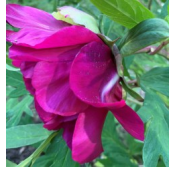

Chinese Dragon

Saunders, 1950. P. Lutea hübriid. Punane, küljele õitsev lihtõis, mille diameeter on 18 cm. Õie põhi kiirgab tumedat tooni. Tsentris paiknevate koolaste tolmukate kimbust paistavad rohelised emakad ja tumeroosad emakasuudmed. Keskiline õitseja. Punakad varred. Pronksjad lehed. Ennast kenasti vormis hoidva põõsa kõrgus on 1,5 m. Lõhnab. Fotod 1 ja 3: Riviere Fotod 2,4,5: Marika Vartla Fotod 6 Walter Good