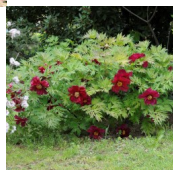

Chinese Dragon

Saunders, 1950. P. Lutea hübriid. Punane, küljele õitsev lihtõis, mille diameeter on 18 cm. Õie põhi kiirgab tumedat tooni. Tsentris paiknevate koolaste tolmukate kimbust paistavad rohelised emakad ja tumeroosad emakasuudmed. Keskiline õitseja. Punakad varred. Pronksjad lehed. Ennast kenasti vormis hoidva põõsa kõrgus on 1,5 m. Lõhnab. Fotod 1 ja 3: Riviere Fotod 2,4,5: Marika Vartla Fotod 6 Walter Good