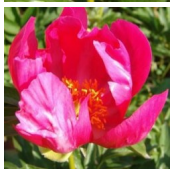

## China Rose

Bockstoce, 1958. Hübrid. *P. lobata* (*P. peregrina*). Erkroosa suur lihtõis, mis hoiab tassi kuju. Õie diameeter 14 cm. Roosad emakasuudmed. Valged tolmukaniidid kollaste tolmukatega. Varajane õitseja. Suured, piklikud teravatipulised lehed. Puhmiku kõrgus 60-65 cm.