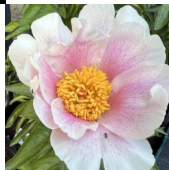

Chiffon Cloud's

Klehm, 1995. *P. lactiflora*. Seemik K80-12. Heleroosa, mitme-realine lihtõis, kus kroonlehed hoiavad kausi kuju. Kroonlehed on kortsulised ja äärest väikeste sakkidega. Õis pleegib heledaks, kreemjaks lõheroosaks pilvekeseks. Varajase õitseajaga sort, varrel 3-4 külgpunga. On tolmukad, õietolm ja seemned. Tugevad varred, keskmine roheline lehestik. Puhmiku kõrgus on 100-110 cm. Lõhnab. Fotod 3,2: Marika Vartla Fotod 1,4: Warmerdam