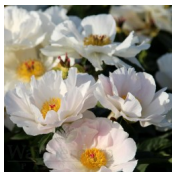

Chiffon Cloud's

Klehm, 1995. *P. lactiflora*. Seemik K80-12. Heleroosa, mitme-realine lihtõis, kus kroonlehed hoiavad kausi kuju. Kroonlehed on kortsulised ja äärest väikeste sakkidega. Õis pleegib heledaks, kreemjaks lõheroosaks pilvekeseks. Varajase õitseajaga sort, varrel 3-4 külgpunga. On tolmukad, õietolm ja seemned. Tugevad varred, keskmine roheline lehestik. Puhmiku kõrgus on 100-110 cm. Lõhnab. Fotod 3,2: Marika Vartla Fotod 1,4: Warmerdam