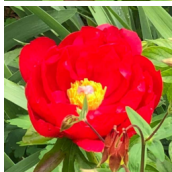

Cherry Ruffles

Hollingsworth, 1996. Hübrid. Sarlakpunane tassikujuline pooltäidisõis. Püstised ja laiad kroonlehed varjutavad tsentris tolmukad. Õitseb keskmisel õitseajal. Tumerohelised läikivad lehed. Puhmiku kõrgus 85 cm. Lõhnab.