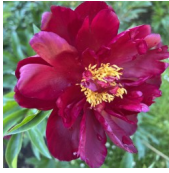

## Cherry Hill

Thurlow, 1915. P. lactiflora. Tumepunane, hõre pooltäidis-või täidisõis, mille diameeter on 15 cm. Tsentris palju kollaseid tolmukaid, mis segamini väikeste petaloididega. Emakakaelad punased. Varajane õitseja. Varred kergelt punakad. Puhmiku kõrgus 100 cm. Imeilus tumepunane sort! Foto 1, 2: Marika Vartla