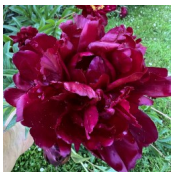

## Cherry Hill

Thurlow, 1915. P. lactiflora. Tumepunane, hõre pooltäidis-või täidisõis, mille diameeter on 15 cm. Tsentris palju kollaseid tolmukaid, mis segamini väikeste petaloididega. Emakakaelad punased. Varajane õitseja. Varred kergelt punakad. Puhmiku kõrgus 100 cm. Imeilus tumepunane sort! Foto 1, 2: Marika Vartla