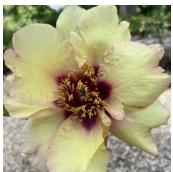

Cheerful Charlie

Jane ja Trevor Sutherland, Uus-Meremaa. P. Lutea hübriidi vanemad teadmata, kuid saadud Bill Seidli, USA, poolt toodud seemnete külvist viimase 15 aasta jooksul. Punakas-kollakas, liht-või pooltäidis-õis. Tume tsenter. Õitseb keskmisel õitseajal. Sort väga elujõuline. Tugevad varred kannavad rikkalikult õisi lehtede kohal, kuid mõni oks kipub vahel roomama mööda maad. Põõsa kõrgus on 150 cm. Fotod: Marika Vartla