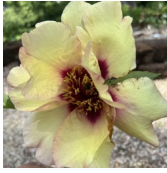

Cheerful Charlie

Jane ja Trevor Sutherland, Uus-Meremaa. P. Lutea hübriidi vanemad teadmata, kuid saadud Bill Seidli, USA, poolt toodud seemnete külvist viimase 15 aasta jooksul. Punakas-kollakas, liht-või pooltäidis-õis. Tume tsenter. Õitseb keskmisel õitseajal. Sort väga elujõuline. Tugevad varred kannavad rikkalikult õisi lehtede kohal, kuid mõni oks kipub vahel roomama mööda maad. Põõsa kõrgus on 150 cm. Fotod: Marika Vartla