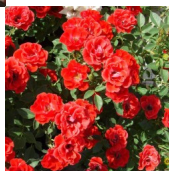

## Charming Cover

Poulsen, 2000. Erepunased pooltäidisõied on tassikujulised. Lehed on läikivad, keskmised rohelised. Madal põõsas. Õied on lõhnata.

Hinnang: Pole veel hinnatud

**Hind**

[Küsi selle toote kohta küsimus](#)