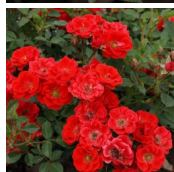

## Charming Cover

Poulsen, 2000. Erepunased pooltäidisõied on tassikujulised. Lehed on läikivad, keskmised rohelised. Madal põõsas. Õied on lõhnata.

Hinnang: Pole veel hinnatud

**Hind**

[Küsi selle toote kohta küsimus](#)