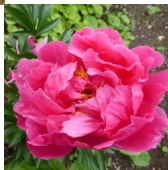

## Charismatic

Krekler/ Klehm, 2003. Hübrid. Erkroosa pooltäidisõis, hoiab tassi kuju. varajane õitseja, üks õis varrel. Tumerohelised lehed. Puhmiku kõrgus 60 cm. Foto: Emrich

Hinnang: Pole veel hinnatud