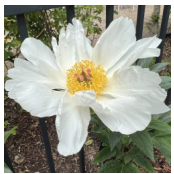

Century Snow Drift

Anderson/ Kordner/ Swenson, 2014. P. lactiflora. Alabaster valge 2-realine kausjas lihtõis. Keskhilise õitseajaga sort. Puhmiku kõrgus on 90 cm. Rivvi istutatuna loob mulje liikuvast lumelaviinist, kuid ilma miinus temperatuurita! Fotod: Marika Vartla